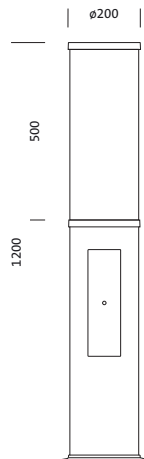

Bestillingsnummer: 5XA5285EF14H | GTIN (EAN): 4058352636244

Produktbeskrivelse:

City-Light 120 iQ, pullertarmatur, Modul 540 iQ-SR, primær lysstyring med 3-soners fasettreflektor, fra plast, sølvbelagt, blank, strukturert, primært lystekn. deksel: deksel, fra PMMA, klar, lysfordeling: ST1.2a, primær lyskarakteristikk: asymmetrisk, LED, High Power LED, anslått lysfluks: 1.540lm, lysutbytte: 147lm/W, lysfarge: 730, fargetemperatur: 3000K, forkoblingsenhet: HF iQ, styring: Auto-Match, Temp-Guard, Lumen-Switch, Night-Set, Smart-Wire, Light-Fading, Desk-Remote (trådløs, spenningsfri avlesning og innstilling av iQ-funksjoner i verkstedet via applikasjonsoptimalisert NFC-funksjon/RFID-funksjon), optimert styring av lysflukskonstant (CLO 2.0), Street-Remote, standard dimming logaritmisk, med klemme, 6-polet, maks. 2,5mm², strømtilkobling: 230..240V, AC, 50/60Hz, begynnelse av levetid: 11W, slutten av levetid: 11W, redusering: 5W, armaturhus, sylindrisk, fra ekstrudert aluminiumprofil, lakkert, Siteco® metallisk grå (DB 702S), lengde: 1.200mm, diameter: 200mm, Modul 540 iQ-SR, trafikkhvit (RAL 9016), utstyr: standard, kapslingsgrad (totalt): IP65, beskyttelsesklasse (totalt): VK II (verneisoleret), kontrolltegn: CE, ENEC, VDE, pakningsenhet: 1 stykk

Bestykning:	LED
Vekt (kg):	10,8
GTIN (EAN):	4058352636244

Bestillingsnummer: 5XA5285EF14H | GTIN (EAN): 4058352636244

Detaljert teknisk beskrivelse:

Hovedegenskaper

- Produkttype: pullertarmatur
- Produktnavn: City-Light 120 iQ
- Bestillingsnummer: 5XA5285EF14H

Lysteknikk | Bestykning | Forkoblingsenhet

Komponenter 1

Lysteknikk:

- Lysstyring: 3-soners fasettreflektor fra plast, sølvbelagt, blank
- Deksel: deksel, klar
- Lysfordeling: ST1.2a
- Strålevinkel: bredstrålende
- Symmetri: asymmetrisk strålende

- Lengde: 1200mm
- Diameter: 200mm
- Vekt: 10,8kg

Levetid

- Anslått levetid: 100000 t ved OT = 25°C

Bestillingsnummer: 5XA5285EF14H | GTIN (EAN): 4058352636244

Mål: