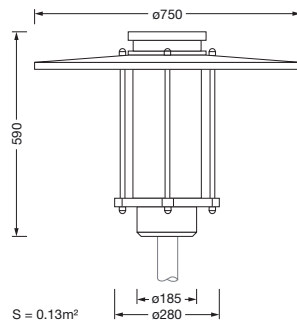

Bestykning: LED
Vekt (kg): 11,0
GTIN (EAN): 4058352835357