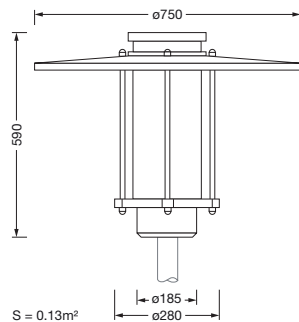

Bestillingsnummer: 5XA5275KF14H | GTIN (EAN): 4058352835258

Produktbeskrivelse:

City-Light Plus iQ, mastarmatur, Modul 540 iQ-SR, primær lysstyring med 3-soners fasettreflektor, fra plast, sølvbelagt, blank, strukturert, primært lystekn. deksel: deksel, fra PMMA, klar, lysfordeling: ST1.2a, lysutstråling: direkte spredende, primær lyskarakteristikk: asymmetrisk, monteringsstype: toppdel, LED, High Power LED, anslått lysfluks: 1.470lm, lysutbytte: 147lm/W, lysfarge: 740, fargetemperatur: 4000K, forkoblingsenhet: HF iQ, styring: standard dimming logaritmisk, Street-Remote, Auto-Match, Temp-Guard, Lumen-Switch, Night-Set, Smart-Wire, Light-Fading, Desk-Remote (trådløs, spenningsfri avlesning og innstilling av iQ-funksjoner i verkstedet via applikasjonsoptimalisert NFC-funksjon/RFID-funksjon), optimert styring av lysflukskonstant (CLO 2.0), med klemme, 6-polet, maks. 2,5mm², strømtilkobling: 230..240V, AC, 50/60Hz, begynnelse av levetid: 10W, sluttet av levetid: 10W, redusering: 5W, overdel armaturhus, fra polyester, glassfiberforsterket, lakkert, Siteco® metallisk grå (DB 702S), diameter: 750mm, høyde: 590mm, for toppmål: d x l = 76 x 70mm (toppmontasje) | med reduseringsstykke (valgfritt tilbehør) 60 x 70mm, mast-toppmonteringselement, fra aluminium presstøpt, lakkert, Siteco® metallisk grå (DB 702S), Modul 540 iQ-SR, trafikkhvit (RAL 9016), utstyr: standard, kapslingsgrad (totalt): IP65, beskyttelsesklasse (totalt): VK II (verneisolert), kontrolltegn: CE, ENEC, VDE, pakningsenhet: 1 stykk

Bestykning: LED
Vekt (kg): 11,0
GTIN (EAN): 4058352835258