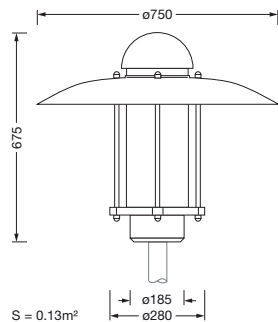

Bestillingsnummer: 5XA5265AF14H | GTIN (EAN): 4058352834770

Produktbeskrivelse:

City-Light Elegance iQ, mastarmatur, Modul 540 iQ-SR, primær lysstyring med 3-soners fasettreflektor, fra plast, sølvbelagt, blank, strukturert, primært lystekn. deksel: deksel, fra PMMA, klar, lysfordeling: ST1.2a, lysutstråling: direkte spredende, primær lyskarakteristikk: asymmetrisk, monteringsstype: toppdel, LED, High Power LED, anslått lysfluks: 1.470lm, lysutbytte: 114lm/W, lysfarge: 722, fargetemperatur: 2200K, forkoblingsenhet: HF iQ, styring: standard dimming logaritmisk, Street-Remote, Auto-Match, Temp-Guard, Lumen-Switch, Night-Set, Smart-Wire, Light-Fading, Desk-Remote (trådløs, spenningsfri avlesning og innstilling av iQ-funksjoner i verkstedet via applikasjonsoptimalisert NFC-funksjon/RFID-funksjon), optimert styring av lysflukskonstant (CLO 2.0), med klemme, 6-polet, maks. 2,5mm², strømtilkobling: 230..240V, AC, 50/60Hz, begynnelse av levetid: 13W, slutten av levetid: 13W, redusering: 6W, overdel armaturhus, fra aluminium, lakkert, Siteco® metallisk grå (DB 702S), diameter: 750mm, høyde: 675mm, for toppmål: d x l = 76 x 70mm (toppmontasje) | med reduseringsstykke (valgfritt tilbehør) 60 x 70mm, mast-toppmonteringselement, fra aluminium presstøpt, lakkert, Siteco® metallisk grå (DB 702S), Modul 540 iQ-SR, trafikkhvit (RAL 9016), utstyr: standard, kapslingsgrad (totalt): IP65, beskyttelsesklasse (totalt): VK II (verneisolert), kontrolltegn: CE, ENEC, VDE, pakningsenhet: 1 stykk

Bestykning: LED
 Vekt (kg): 12,2
 GTIN (EAN): 4058352834770

Bestillingsnummer: 5XA5265AF14H | GTIN (EAN): 4058352834770

Detaljert teknisk beskrivelse:

Hovedegenskaper

- Produkttype: mastarmatur
- Produktnavn: City-Light Elegance iQ
- Bestillingsnummer: 5XA5265AF14H

Dimensjoner, Vekt

- Diameter: 750mm
- Høyde: 675mm
- Vekt: 12,2kg
- Masttopp: for toppmål: d x l = 76 x 70mm (toppmontasje) | med reduseringsstykke (valgfritt tilbehør) 60 x 70mm

Lysemisjon

- Lysemisjon: < 3%