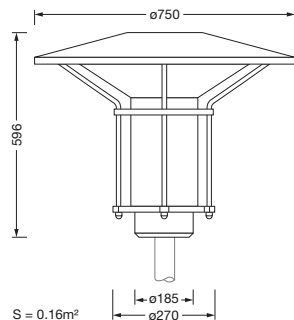

Bestillingsnummer: 5XA5245FF14H | GTIN (EAN): 4058352635858

Produktbeskrivelse:

Lantern Classic iQ, mastarmatur, Modul 540 iQ-SR, primær lysstyring med 3-soners fasettreflektor, fra plast, sølvbelagt, blank, strukturert, primært lystekn. deksel: deksel, fra PMMA, klar, lysfordeling: P1.0a, lysutstråling: direkte spredende, primær lyskarakteristikk: veldig asymmetrisk, monteringsstype: toppdel, LED, High Power LED, anslått lysfluks: 1.360lm, lysutbytte: 130lm/W, lysfarge: 730, fargetemperatur: 3000K, forkoblingsenhet: HF iQ, styring: Auto-Match, Temp-Guard, Lumen-Switch, Night-Set, Smart-Wire, Light-Fading, Desk-Remote (trådløs, spenningsfri avlesning og innstilling av iQ-funksjoner i verkstedet via applikasjonsoptimalisert NFC-funksjon/RFID-funksjon), optimert styring av lysflukskonstant (CLO 2.0), Street-Remote, standard dimming logaritmisk, med klemme, 6-polet, maks. 2,5mm², strømtilkobling: 230..240V, AC, 50/60Hz, begynnelse av levetid: 11W, slutten av levetid: 11W, redusering: 5W, overdel armaturhus, fra polyester, glassfiberforsterket, lakkert, Siteco® metallisk grå (DB 702S), diameter: 750mm, høyde: 596mm, for toppmål: d x l = 76 x 70mm (toppmontasje) | med reduseringsstykke (valgfritt tilbehør) 60 x 70mm, mast-toppmonteringselement, fra aluminium presstøpt, lakkert, Siteco® metallisk grå (DB 702S), Modul 540 iQ-SR, trafikkhvit (RAL 9016), utstyr: standard, kapslingsgrad (totalt): IP65, beskyttelsesklasse (totalt): VK II (verneisolert), kontrolltegn: CE, ENEC, VDE, pakningsenhet: 1 stykk

Bestykning: LED
Vekt (kg): 14,7
GTIN (EAN): 4058352635858