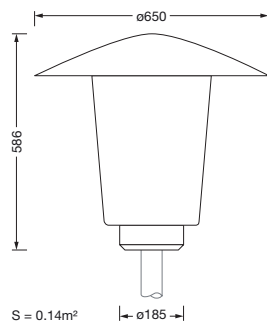

Bestykning: LED
Vekt (kg): 7,0
GTIN (EAN): 4058352833162