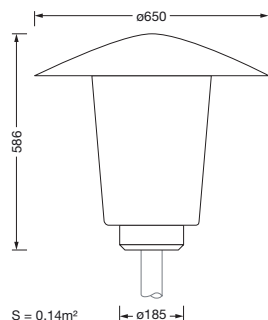

Bestykning: LED
Vekt (kg): 7,0
GTIN (EAN): 4058352635773