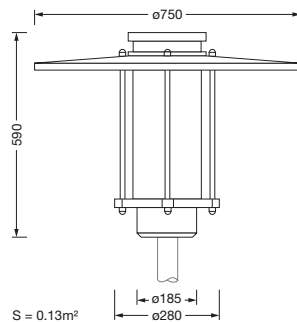

Bestillingsnummer: 5XA5275MF14H | GTIN (EAN): 4058352835340

Produktbeskrivelse:

City-Light Plus iQ, mastarmatur, Modul 540 iQ-SR, primær lysstyring med 3-soners fasettreflektor, fra plast, sølvbelagt, blank, strukturert, primært lystekn. deksel: deksel, fra PMMA, klar, lysfordeling: ST1.2a, lysutstråling: direkte spredende, primær lyskarakteristikk: asymmetrisk, monteringsstype: toppdel, LED, High Power LED, anslått lysfluks: 1.470lm, lysutbytte: 125lm/W, lysfarge: 727, fargetemperatur: 2700K, forkoblingsenhet: HF iQ, styring: standard dimming logaritmisk, Street-Remote, Auto-Match, Temp-Guard, Lumen-Switch, Night-Set, Smart-Wire, Light-Fading, Desk-Remote (trådløs, spenningsfri avlesning og innstilling av iQ-funksjoner i verkstedet via applikasjonsoptimalisert NFC-funksjon/RFID-funksjon), optimert styring av lysflukskonstant (CLO 2.0), med klemme, 6-polet, maks. 2,5mm², strømtilkobling: 230..240V, AC, 50/60Hz, begynnelse av levetid: 12W, slutten av levetid: 12W, redusering: 6W, overdel armaturhus, fra polyester, glassfiberforsterket, lakkert, Siteco® metallisk grå (DB 702S), diameter: 750mm, høyde: 590mm, for toppmål: d x l = 76 x 70mm (toppmontasje) | med reduseringsstykke (valgfritt tilbehør) 60 x 70mm, mast-toppmonteringsselement, fra aluminium presstøpt, lakkert, Siteco® metallisk grå (DB 702S), Modul 540 iQ-SR, trafikkhvit (RAL 9016), utstyr: standard, kapslingsgrad (totalt): IP65, beskyttelsesklasse (totalt): VK II (verneisolert), kontrolltegn: CE, ENEC, VDE, pakningsenhet: 1 stykk

Bestykning: LED
Vekt (kg): 11,0
GTIN (EAN): 4058352835340