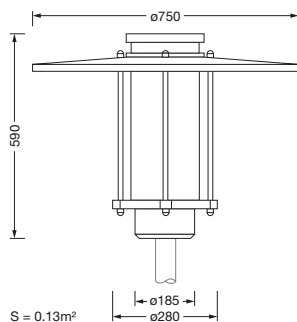

Bestykning: LED
Vekt (kg): 11,0
GTIN (EAN): 4058352835340