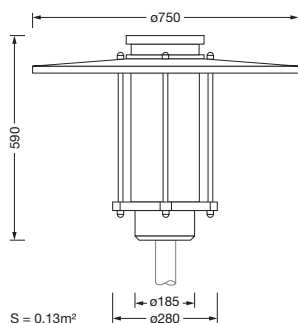

Bestillingsnummer: 5XA5275EF14H | GTIN (EAN): 4058352636138

Produktbeskrivelse:

City-Light Plus iQ, mastarmatur, Modul 540 iQ-SR, primær lysstyring med 3-soners fasettreflektor, fra plast, sølvbelagt, blank, strukturert, primært lystekn. deksel: deksel, fra PMMA, klar, lysfordeling: ST1.2a, lysutstråling: direkte spredende, primær lyskarakteristikk: asymmetrisk, monteringsstype: toppdel, LED, High Power LED, anslått lysfluks: 1.470lm, lysutbytte: 140lm/W, lysfarge: 730, fargetemperatur: 3000K, forkoblingsenhet: HF iQ, styring: Auto-Match, Temp-Guard, Lumen-Switch, Night-Set, Smart-Wire, Light-Fading, Desk-Remote (trådløs, spenningsfri avlesning og innstilling av iQ-funksjoner i verkstedet via applikasjonsoptimalisert NFC-funksjon/RFID-funksjon), optimert styring av lysflukskonstant (CLO 2.0), Street-Remote, standard dimming logaritmisk, med klemme, 6-polet, maks. 2,5mm², strømtilkobling: 230..240V, AC, 50/60Hz, begynnelse av levetid: 11W, slutten av levetid: 11W, redusering: 5W, overdel armaturhus, fra polyester, glassfiberforsterket, lakkert, Siteco® metallisk grå (DB 702S), diameter: 750mm, høyde: 590mm, for toppmål: d x l = 76 x 70mm (toppmontasje) | med reduseringsstykke (valgfritt tilbehør) 60 x 70mm, mast-toppmonteringselement, fra aluminium presstøpt, lakkert, Siteco® metallisk grå (DB 702S), Modul 540 iQ-SR, trafikkhvit (RAL 9016), utstyr: standard, kapslingsgrad (totalt): IP65, beskyttelsesklasse (totalt): VK II (verneisolert), kontrolltegn: CE, ENEC, VDE, pakningsenhet: 1 stykk

Bestykning:	LED
Vekt (kg):	11,0
GTIN (EAN):	4058352636138