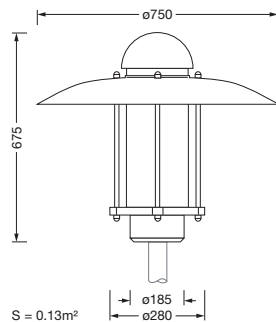

Bestillingsnummer: 5XA5265EF14H | GTIN (EAN): 4058352636015

Produktbeskrivelse:

City-Light Elegance iQ, mastarmatur, Modul 540 iQ-SR, primær lysstyring med 3-soners fasettreflektor, fra plast, sølvbelagt, blank, strukturert, primært lystekn. deksel: deksel, fra PMMA, klar, lysfordeling: ST1.2a, lysutstråling: direkte spredende, primær lyskarakteristikk: asymmetrisk, monteringsstype: toppdel, LED, High Power LED, anslått lysfluks: 1.470lm, lysutbytte: 140lm/W, lysfarge: 730, fargetemperatur: 3000K, forkoblingsenhet: HF iQ, styring: Auto-Match, Temp-Guard, Lumen-Switch, Night-Set, Smart-Wire, Light-Fading, Desk-Remote (trådløs, spenningsfri avlesning og innstilling av iQ-funksjoner i verkstedet via applikasjonsoptimalisert NFC-funksjon/RFID-funksjon), optimert styring av lysflukskonstant (CLO 2.0), Street-Remote, standard dimming logaritmisk, med klemme, 6-polet, maks. 2,5mm², strømtilkobling: 230..240V, AC, 50/60Hz, begynnelse av levetid: 11W, slutten av levetid: 11W, redusering: 5W, overdel armaturhus, fra aluminium, lakkert, Siteco® metallisk grå (DB 702S), diameter: 750mm, høyde: 675mm, for toppmål: d x l = 76 x 70mm (toppmontasje) | med reduseringsstykke (valgfritt tilbehør) 60 x 70mm, mast-toppmonteringselement, fra aluminium presstøpt, lakkert, Siteco® metallisk grå (DB 702S), Modul 540 iQ-SR, trafikkhvit (RAL 9016), utstyr: standard, kapslingsgrad (totalt): IP65, beskyttelsesklasse (totalt): VK II (verneisolert), kontrolltegn: CE, ENEC, VDE, pakningsenhet: 1 stykk

Bestykning:	LED
Vekt (kg):	12,2
GTIN (EAN):	4058352636015

Bestillingsnummer: 5XA5265EF14H | GTIN (EAN): 4058352636015

Detaljert teknisk beskrivelse:

Hovedegenskaper

- Produkttype: mastarmatur
- Produktnavn: City-Light Elegance iQ
- Bestillingsnummer: 5XA5265EF14H

Dimensjoner, Vekt

- Diameter: 750mm
- Høyde: 675mm
- Vekt: 12,2kg
- Masttopp: for toppmål: d x l = 76 x 70mm (toppmontasje) | med reduseringsstykke (valgfritt tilbehør) 60 x 70mm

Lysemisjon

- Lysemisjon: < 3%