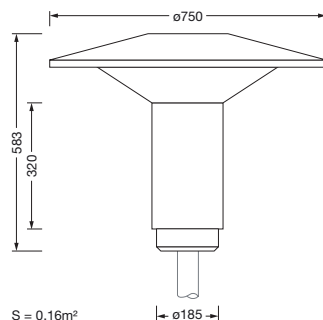

Bestykning: LED
Vekt (kg): 9,9
GTIN (EAN): 4058352833384