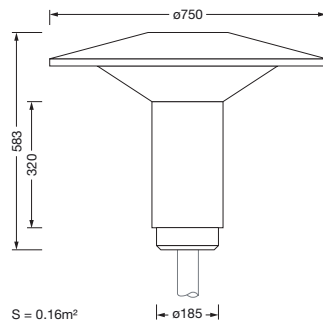

Bestillingsnummer: 5XA5255AF14H | GTIN (EAN): 4058352833384

Produktbeskrivelse:

Lantern iQ, mastarmatur, Modul 540 iQ-SR, primær lysstyring med 3-soners fasettreflektor, fra plast, sølvbelagt, blank, strukturert, primært lystekn. deksel: deksel, fra PMMA, klar, lysfordeling: ST1.2a, lysutstråling: direkte spredende, primær lyskarakteristikk: asymmetrisk, monteringsstype: toppdel, LED, High Power LED, anslått lysfluks: 1.540lm, lysutbytte: 119lm/W, lysfarge: 722, fargetemperatur: 2200K, forkoblingsenhet: HF iQ, styring: standard dimming logaritmisk, Street-Remote, Auto-Match, Temp-Guard, Lumen-Switch, Night-Set, Smart-Wire, Light-Fading, Desk-Remote (trådløs, spenningsfri avlesning og innstilling av iQ-funksjoner i verkstedet via applikasjonsoptimalisert NFC-funksjon/RFID-funksjon), optimert styring av lysflukskonstant (CLO 2.0), med klemme, 6-polet, maks. 2,5mm², strømtilkobling: 230..240V, AC, 50/60Hz, begynnelse av levetid: 13W, slutten av levetid: 13W, redusering: 6W, overdel armaturhus, fra polyester, glassfiberforsterket, lakkert, Siteco® metallisk grå (DB 702S), diameter: 750mm, høyde: 583mm, for toppmål: d x l = 76 x 70mm (toppmontasje) | med reduseringsstykke (valgfritt tilbehør) 60 x 70mm, mast-toppmonterings-element, fra aluminium presstøpt, lakkert, Siteco® metallisk grå (DB 702S), Modul 540 iQ-SR, trafikkhvit (RAL 9016), utstyr: standard, kapslingsgrad (totalt): IP65, beskyttelsesklasse (totalt): VK II (verneisolert), kontrolltegn: CE, ENEC, VDE, pakningsenhet: 1 stykk

Bestykning: LED
 Vekt (kg): 9,9
 GTIN (EAN): 4058352833384

Bestillingsnummer: 5XA5255AF14H | GTIN (EAN): 4058352833384

Detaljert teknisk beskrivelse:

Hovedegenskaper

- Produkttype: mastarmatur
- Produktnavn: Lantern iQ
- Bestillingsnummer: 5XA5255AF14H

Dimensjoner, Vekt

- Diameter: 750mm
- Høyde: 583mm
- Vekt: 9,9kg
- Masttopp: for toppmål: d x l = 76 x 70mm (toppmontasje) | med reduseringsstykke (valgfritt tilbehør) 60 x 70mm

Lysemisjon

- Lysemisjon: < 3%