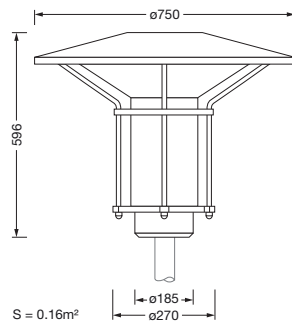

Bestillingsnummer: 5XA5245MF14H | GTIN (EAN): 4058352834633

Produktbeskrivelse:

Lantern Classic iQ, mastarmatur, Modul 540 iQ-SR, primær lysstyring med 3-soners fasettreflektor, fra plast, sølvbelagt, blank, strukturert, primært lystekn. deksel: deksel, fra PMMA, klar, lysfordeling: ST1.2a, lysutstråling: direkte spredende, primær lyskarakteristikk: asymmetrisk, monteringsstype: toppdel, LED, High Power LED, anslått lysfluks: 1.380lm, lysutbytte: 117lm/W, lysfarge: 727, fargetemperatur: 2700K, forkoblingsenhet: HF iQ, styring: standard dimming logaritmisk, Street-Remote, Auto-Match, Temp-Guard, Lumen-Switch, Night-Set, Smart-Wire, Light-Fading, Desk-Remote (trådløs, spenningsfri avlesning og innstilling av iQ-funksjoner i verkstedet via applikasjonsoptimalisert NFC-funksjon/RFID-funksjon), optimert styring av lysflukskonstant (CLO 2.0), med klemme, 6-polet, maks. 2,5mm², strømtilkobling: 230..240V, AC, 50/60Hz, begynnelse av levetid: 12W, slutten av levetid: 12W, redusering: 6W, overdel armaturhus, fra polyester, glassfiberforsterket, lakkert, Siteco® metallisk grå (DB 702S), diameter: 750mm, høyde: 596mm, for toppmål: d x l = 76 x 70mm (toppmontasje) | med reduseringsstykke (valgfritt tilbehør) 60 x 70mm, mast-toppmonteringselement, fra aluminium presstøpt, lakkert, Siteco® metallisk grå (DB 702S), Modul 540 iQ-SR, trafikkhvit (RAL 9016), utstyr: standard, kapslingsgrad (totalt): IP65, beskyttelsesklasse (totalt): VK II (verneisolert), kontrolltegn: CE, ENEC, VDE, pakningsenhet: 1 stykk

Bestykning: LED
Vekt (kg): 14,7
GTIN (EAN): 4058352834633