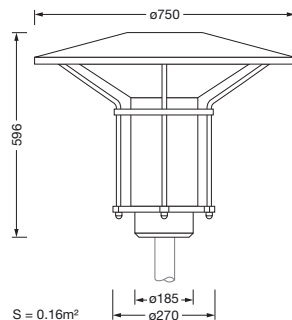

Bestillingsnummer: 5XA5245NF14H | GTIN (EAN): 4058352834671

Produktbeskrivelse:

Lantern Classic iQ, mastarmatur, Modul 540 iQ-SR, primær lysstyring med 3-soners fasettreflektor, fra plast, sølvbelagt, blank, strukturert, primært lystekn. deksel: deksel, fra PMMA, klar, lysfordeling: P1.0a, lysutstråling: direkte spredende, primær lyskarakteristikk: veldig asymmetrisk, monteringsstype: toppdel, LED, High Power LED, anslått lysfluks: 1.360lm, lysutbytte: 115lm/W, lysfarge: 727, fargetemperatur: 2700K, forkoblingsenhet: HF iQ, styring: standard dimming logaritmisk, Street-Remote, Auto-Match, Temp-Guard, Lumen-Switch, Night-Set, Smart-Wire, Light-Fading, Desk-Remote (trådløs, spenningsfri avlesning og innstilling av iQ-funksjoner i verkstedet via applikasjonsoptimalisert NFC-funksjon/RFID-funksjon), optimert styring av lysflukskonstant (CLO 2.0), med klemme, 6-polet, maks. 2,5mm², strømtilkobling: 230..240V, AC, 50/60Hz, begynnelse av levetid: 12W, slutten av levetid: 12W, redusering: 5W, overdel armaturhus, fra polyester, glassfiberforsterket, lakkert, Siteco® metallisk grå (DB 702S), diameter: 750mm, høyde: 596mm, for toppmål: d x l = 76 x 70mm (toppmontasje) | med reduseringsstykke (valgfritt tilbehør) 60 x 70mm, mast-toppmonteringsselement, fra aluminium presstøpt, lakkert, Siteco® metallisk grå (DB 702S), Modul 540 iQ-SR, trafikkhvit (RAL 9016), utstyr: standard, kapslingsgrad (totalt): IP65, beskyttelsesklasse (totalt): VK II (verneisolert), kontrolltegn: CE, ENEC, VDE, pakningsenhet: 1 stykk

Bestykning: LED
Vekt (kg): 14,7
GTIN (EAN): 4058352834671