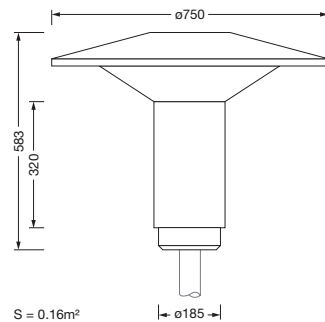

Bestillingsnummer: 5XA5255EF14H | GTIN (EAN): 4058352635933

Produktbeskrivelse:

Lantern iQ, mastarmatur, Modul 540 iQ-SR, primær lysstyring med 3-soners fasettreflektor, fra plast, sølvbelagt, blank, strukturert, primært lystekn. deksel: deksel, fra PMMA, klar, lysfordeling: ST1.2a, lysutstråling: direkte spredende, primær lyskarakteristikk: asymmetrisk, monteringsstype: toppdel, LED, High Power LED, anslått lysfluks: 1.540lm, lysutbytte: 147lm/W, lysfarge: 730, fargetemperatur: 3000K, forkoblingsenhet: HF iQ, styring: Auto-Match, Temp-Guard, Lumen-Switch, Night-Set, Smart-Wire, Light-Fading, Desk-Remote (trådløs, spenningsfri avlesning og innstilling av iQ-funksjoner i verkstedet via applikasjonsoptimalisert NFC-funksjon/RFID-funksjon), optimert styring av lysflukskonstant (CLO 2.0), Street-Remote, standard dimming logaritmisk, med klemme, 6-polet, maks. 2,5mm², strømtilkobling: 230..240V, AC, 50/60Hz, begynnelse av levetid: 11W, slutten av levetid: 11W, redusering: 5W, overdel armaturhus, fra polyester, glassfiberforsterket, lakkert, Siteco® metallisk grå (DB 702S), diameter: 750mm, høyde: 583mm, for toppmål: d x l = 76 x 70mm (toppmontasje) | med reduseringsstykke (valgfritt tilbehør) 60 x 70mm, mast-toppmonteringsselement, fra aluminium presstøpt, lakkert, Siteco® metallisk grå (DB 702S), Modul 540 iQ-SR, trafikkhvit (RAL 9016), utstyr: standard, kapslingsgrad (totalt): IP65, beskyttelsesklasse (totalt): VK II (verneisolert), kontrolltegn: CE, ENEC, VDE, pakningsenhet: 1 stykk

Bestykning: LED
Vekt (kg): 9,9
GTIN (EAN): 4058352635933