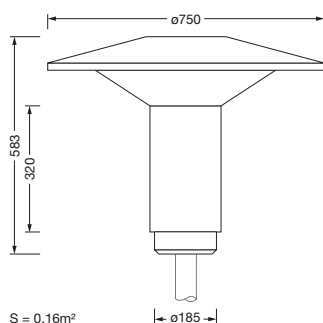

Bestykning: LED
Vekt (kg): 9,9
GTIN (EAN): 4058352833520