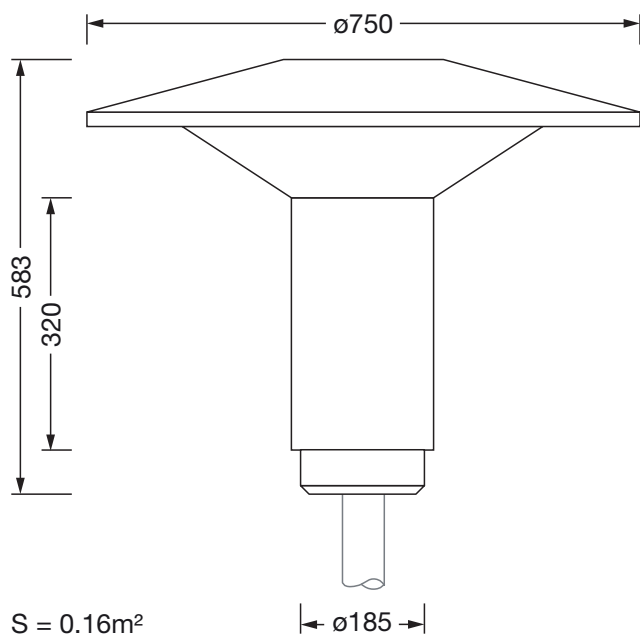

Bestillingsnummer: 5XA5255LF14H | GTIN (EAN): 4058352833520

Mål:

S = 0.16m²