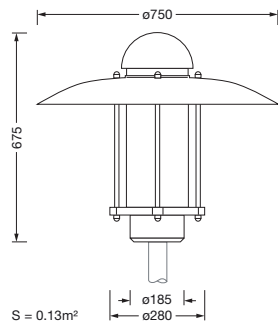

Bestillingsnummer: 5XA5265BF14H | GTIN (EAN): 4058352834824

Produktbeskrivelse:

City-Light Elegance iQ, mastarmatur, Modul 540 iQ-SR, primær lysstyring med 3-soners fasettreflektor, fra plast, sølvbelagt, blank, strukturert, primært lystekn. deksel: deksel, fra PMMA, klar, lysfordeling: P1.0a, lysutstråling: direkte spredende, primær lyskarakteristikk: veldig asymmetrisk, monteringsstype: toppdel, LED, High Power LED, anslått lysfluks: 1.440lm, lysutbytte: 112lm/W, lysfarge: 722, fargetemperatur: 2200K, forkoblingsenhet: HF iQ, styring: standard dimming logaritmisk, Street-Remote, Auto-Match, Temp-Guard, Lumen-Switch, Night-Set, Smart-Wire, Light-Fading, Desk-Remote (trådløs, spenningsfri avlesning og innstilling av iQ-funksjoner i verkstedet via applikasjonsoptimalisert NFC-funksjon/RFID-funksjon), optimert styring av lysflukskonstant (CLO 2.0), med klemme, 6-polet, maks. 2,5mm², strømtilkobling: 230..240V, AC, 50/60Hz, begynnelse av levetid: 13W, slutten av levetid: 13W, reduisering: 6W, overdel armaturhus, fra aluminium, lakkert, Siteco® metallisk grå (DB 702S), diameter: 750mm, høyde: 675mm, for toppmål: d x l = 76 x 70mm (toppmontasje) | med reduseringsstykke (valgfritt tilbehør) 60 x 70mm, mast-toppmonteringselement, fra aluminium presstøpt, lakkert, Siteco® metallisk grå (DB 702S), Modul 540 iQ-SR, trafikkhvit (RAL 9016), utstyr: standard, kapslingsgrad (totalt): IP65, beskyttelsesklasse (totalt): VK II (verneisolert), kontrolltegn: CE, ENEC, VDE, pakningsenhet: 1 stykk

Bestykning: LED
Vekt (kg): 12,2
GTIN (EAN): 4058352834824