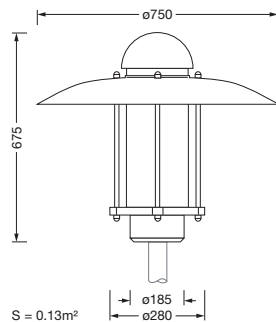

Bestillingsnummer: 5XA5265NF14H | GTIN (EAN): 4058352835012

Produktbeskrivelse:

City-Light Elegance iQ, mastarmatur, Modul 540 iQ-SR, primær lysstyring med 3-soners fasettreflektor, fra plast, sølvbelagt, blank, strukturert, primært lystekn. deksel: deksel, fra PMMA, klar, lysfordeling: P1.0a, lysutstråling: direkte spredende, primær lyskarakteristikk: veldig asymmetrisk, monteringsstype: toppdel, LED, High Power LED, anslått lysfluks: 1.440lm, lysutbytte: 122lm/W, lysfarge: 727, fargetemperatur: 2700K, forkoblingsenhet: HF iQ, styring: standard dimming logaritmisk, Street-Remote, Auto-Match, Temp-Guard, Lumen-Switch, Night-Set, Smart-Wire, Light-Fading, Desk-Remote (trådløs, spenningsfri avlesning og innstilling av iQ-funksjoner i verkstedet via applikasjonsoptimalisert NFC-funksjon/RFID-funksjon), optimert styring av lysflukskonstant (CLO 2.0), med klemme, 6-polet, maks. 2,5mm², strømtilkobling: 230..240V, AC, 50/60Hz, begynnelse av levetid: 12W, slutten av levetid: 12W, reduisering: 6W, overdel armaturhus, fra aluminium, lakkert, Siteco® metallisk grå (DB 702S), diameter: 750mm, høyde: 675mm, for toppmål: d x l = 76 x 70mm (toppmontasje) | med reduseringsstykke (valgfritt tilbehør) 60 x 70mm, mast-toppmonteringselement, fra aluminium presstøpt, lakkert, Siteco® metallisk grå (DB 702S), Modul 540 iQ-SR, trafikkhvit (RAL 9016), utstyr: standard, kapslingsgrad (totalt): IP65, beskyttelsesklasse (totalt): VK II (verneisolert), kontrolltegn: CE, ENEC, VDE, pakningsenhet: 1 stykk

Bestykning: LED
 Vekt (kg): 12,2
 GTIN (EAN): 4058352835012

Bestillingsnummer: 5XA5265NF14H | GTIN (EAN): 4058352835012

Detaljert teknisk beskrivelse:

Hovedegenskaper

- Produkttype: mastarmatur
- Produktnavn: City-Light Elegance iQ
- Bestillingsnummer: 5XA5265NF14H

Dimensjoner, Vekt

- Diameter: 750mm
- Høyde: 675mm
- Vekt: 12,2kg
- Masttopp: for toppmål: d x l = 76 x 70mm (toppmontasje) | med reduseringsstykke (valgfritt tilbehør) 60 x 70mm

Lysemisjon

- Lysemisjon: < 3%