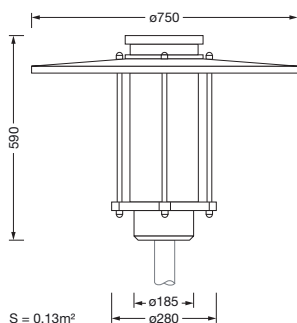

Bestillingsnummer: 5XA5275AF14H | GTIN (EAN): 4058352835111

Produktbeskrivelse:

City-Light Plus iQ, mastarmatur, Modul 540 iQ-SR, primær lysstyring med 3-soners fasettreflektor, fra plast, sølvbelagt, blank, strukturert, primært lystekn. deksel: deksel, fra PMMA, klar, lysfordeling: ST1.2a, lysutstråling: direkte spredende, primær lyskarakteristikk: asymmetrisk, monteringsstype: toppdel, LED, High Power LED, anslått lysfluks: 1.470lm, lysutbytte: 114lm/W, lysfarge: 722, fargetemperatur: 2200K, forkoblingsenhet: HF iQ, styring: standard dimming logaritmisk, Street-Remote, Auto-Match, Temp-Guard, Lumen-Switch, Night-Set, Smart-Wire, Light-Fading, Desk-Remote (trådløs, spenningsfri avlesning og innstilling av iQ-funksjoner i verkstedet via applikasjonsoptimalisert NFC-funksjon/RFID-funksjon), optimert styring av lysflukskonstant (CLO 2.0), med klemme, 6-polet, maks. 2,5mm², strømtilkobling: 230..240V, AC, 50/60Hz, begynnelse av levetid: 13W, slutten av levetid: 13W, redusering: 6W, overdel armaturhus, fra polyester, glassfiberforsterket, lakkert, Siteco® metallisk grå (DB 702S), diameter: 750mm, høyde: 590mm, for toppmål: d x l = 76 x 70mm (toppmontasje) | med reduseringsstykke (valgfritt tilbehør) 60 x 70mm, mast-toppmonteringsselement, fra aluminium presstøpt, lakkert, Siteco® metallisk grå (DB 702S), Modul 540 iQ-SR, trafikkhvit (RAL 9016), utstyr: standard, kapslingsgrad (totalt): IP65, beskyttelsesklasse (totalt): VK II (verneisolert), kontrolltegn: CE, ENEC, VDE, pakningsenhet: 1 stykk

Bestykning: LED
Vekt (kg): 11,0
GTIN (EAN): 4058352835111