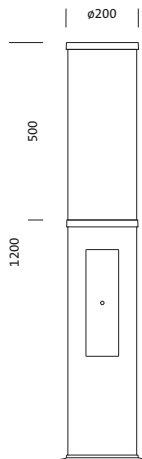

Bestillingsnummer: 5XA5285LF14H | GTIN (EAN): 4058352835531

Produktbeskrivelse:

City-Light 120 iQ, pullertarmatur, Modul 540 iQ-SR, primær lysstyring med 3-soners fasettreflektor, fra plast, sølvbelagt, blank, strukturert, primært lystekn. deksel: deksel, fra PMMA, klar, delvis lakkert, lysfordeling: P1.0a, primær lyskarakteristikk: veldig asymmetrisk, LED, High Power LED, anslått lysfluks: 1.510lm, lysutbytte: 151lm/W, lysfarge: 740, fargetemperatur: 4000K, forkoblingsenhet: HF iQ, styring: standard dimming logaritmisk, Street-Remote, Auto-Match, Temp-Guard, Lumen-Switch, Night-Set, Smart-Wire, Light-Fading, Desk-Remote (trådløs, spenningsfri avlesning og innstilling av iQ-funksjoner i verkstedet via applikasjonsoptimalisert NFC-funksjon/RFID-funksjon), optimert styring av lysflukskonstant (CLO 2.0), med klemme, 6-polet, maks. 2,5mm², strømtilkobling: 230..240V, AC, 50/60Hz, begynnelse av levetid: 10W, slutten av levetid: 10W, redusering: 5W, armaturhus, sylindrisk, fra ekstrudert aluminiumprofil, lakkert, Siteco® metallisk grå (DB 702S), lengde: 1.200mm, diameter: 200mm, Modul 540 iQ-SR, trafikkhvit (RAL 9016), utstyr: standard, kapslingsgrad (totalt): IP54, beskyttelsesklasse (totalt): VK II (verneisolert), kontrolltegn: CE, ENEC, VDE, pakningsenhet: 1 stykk

Bestykning: LED
 Vekt (kg): 10,8
 GTIN (EAN): 4058352835531

Bestillingsnummer: 5XA5285LF14H | GTIN (EAN): 4058352835531

Detaljert teknisk beskrivelse:

Hovedegenskaper

- Produkttype: pullertarmatur
- Produktnavn: City-Light 120 iQ
- Bestillingsnummer: 5XA5285LF14H

Lysteknikk | Bestykning | Forkoblingsenhet

Komponenter 1

Lysteknikk:

- Lysstyring: 3-soners fasettreflektor fra plast, sølvbelagt, blank
- Deksel: deksel, klar, delvis lakkert
- Lysfordeling: P1.0a
- Strålevinkel: ekstremt bredstrålende
- Symmetri: veldig asymmetrisk

- Lengde: 1200mm
- Diameter: 200mm
- Vekt: 10,8kg

Levetid

- Anslått levetid: 100000 t ved OT = 25°C

Bestillingsnummer: 5XA5285LF14H | GTIN (EAN): 4058352835531

Mål: