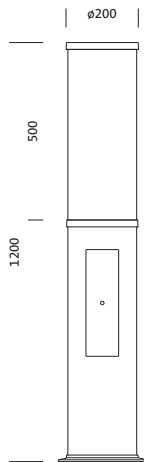

Bestillingsnummer: 5XA5285OF14H | GTIN (EAN): 4058352835593

Produktbeskrivelse:

City-Light 120 iQ, pullertarmatur, Modul 540 iQ-SR, primær lysstyring med 3-soners fasettreflektor, fra plast, sølvbelagt, blank, strukturert, primært lystekn. deksel: deksel, fra PMMA, klar, delvis lakkert, lysfordeling: PL1.2s, primær lyskarakteristikk: symmetrisk, LED, High Power LED, anslått lysfluks: 2.970lm, lysutbytte: 136lm/W, lysfarge: 727, fargetemperatur: 2700K, forkoblingsenhet: HF iQ, styring: standard dimming logaritmisk, Street-Remote, Auto-Match, Temp-Guard, Lumen-Switch, Night-Set, Smart-Wire, Light-Fading, Desk-Remote (trådløs, spenningsfri avlesning og innstilling av iQ-funksjoner i verkstedet via applikasjonsoptimalisert NFC-funksjon/RFID-funksjon), optimert styring av lysflukskonstant (CLO 2.0), med klemme, 6-polet, maks. 2,5mm², strømtilkobling: 230..240V, AC, 50/60Hz, begynnelse av levetid: 22W, slutten av levetid: 23W, redusering: 11W, armaturhus, sylindrisk, fra ekstrudert aluminiumprofil, lakkert, Siteco® metallisk grå (DB 702S), lengde: 1.200mm, diameter: 200mm, Modul 540 iQ-SR, trafikkhvit (RAL 9016), utstyr: standard, kapslingsgrad (totalt): IP54, beskyttelsesklasse (totalt): VK II (verneisoleret), kontrolltegn: CE, ENEC, VDE, pakningsenhet: 1 stykk

Bestykning:	LED
Vekt (kg):	10,8
GTIN (EAN):	4058352835593

Bestillingsnummer: 5XA5285OF14H | GTIN (EAN): 4058352835593

Detaljert teknisk beskrivelse:

Hovedegenskaper

- Produkttype: pullertarmatur
- Produktnavn: City-Light 120 iQ
- Bestillingsnummer: 5XA5285OF14H

Lysteknikk | Bestykning | Forkoblingsenhet

Komponenter 1

Lysteknikk:

- Lysstyring: 3-soners fasettreflektor fra plast, sølvbelagt, blank
- Deksel: deksel, klar, delvis lakkert
- Lysfordeling: PL1.2s
- Strålevinkel: bredstrålende
- Symmetri: symmetrisk strålende

- Lengde: 1200mm
- Diameter: 200mm
- Vekt: 10,8kg

Levetid

- Anslått levetid: 100000 t ved OT = 25°C

Bestillingsnummer: 5XA5285OF14H | GTIN (EAN): 4058352835593

Mål: