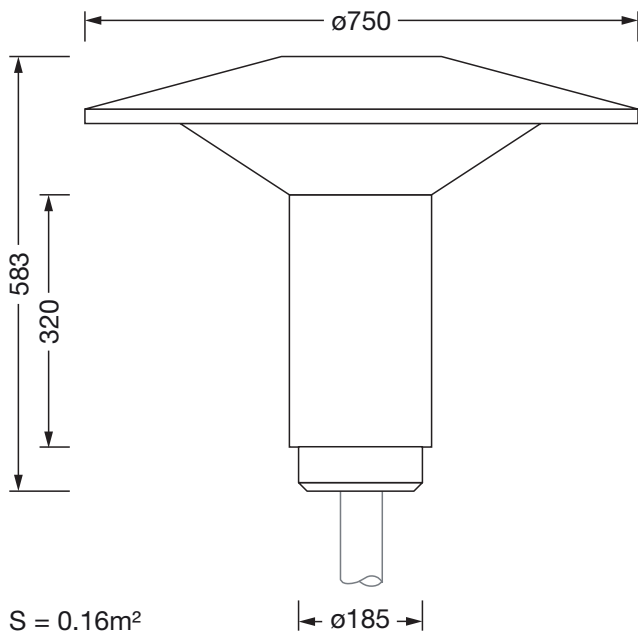

Bestillingsnummer: 5XA5255FF14H | GTIN (EAN): 4058352635964

Mål:

$S = 0.16\text{m}^2$