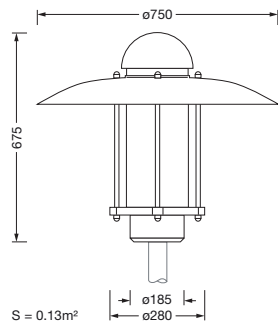

Bestillingsnummer: 5XA5265LF14H | GTIN (EAN): 4058352834930

Produktbeskrivelse:

City-Light Elegance iQ, mastarmatur, Modul 540 iQ-SR, primær lysstyring med 3-soners fasettreflektor, fra plast, sølvbelagt, blank, strukturert, primært lystekn. deksel: deksel, fra PMMA, klar, lysfordeling: P1.0a, lysutstråling: direkte spredende, primær lyskarakteristikk: veldig asymmetrisk, monteringsstype: toppdel, LED, High Power LED, anslått lysfluks: 1.440lm, lysutbytte: 144lm/W, lysfarge: 740, fargetemperatur: 4000K, forkoblingsenhet: HF iQ, styring: standard dimming logaritmisk, Street-Remote, Auto-Match, Temp-Guard, Lumen-Switch, Night-Set, Smart-Wire, Light-Fading, Desk-Remote (trådløs, spenningsfri avlesning og innstilling av iQ-funksjoner i verkstedet via applikasjonsoptimalisert NFC-funksjon/RFID-funksjon), optimert styring av lysflukskonstant (CLO 2.0), med klemme, 6-polet, maks. 2,5mm², strømtilkobling: 230..240V, AC, 50/60Hz, begynnelse av levetid: 10W, slutten av levetid: 10W, redusering: 5W, overdel armaturhus, fra aluminium, lakkert, Siteco® metallisk grå (DB 702S), diameter: 750mm, høyde: 675mm, for toppmål: d x l = 76 x 70mm (toppmontasje) | med reduseringsstykke (valgfritt tilbehør) 60 x 70mm, mast-toppmonteringselement, fra aluminium presstøpt, lakkert, Siteco® metallisk grå (DB 702S), Modul 540 iQ-SR, trafikkhvit (RAL 9016), utstyr: standard, kapslingsgrad (totalt): IP65, beskyttelsesklasse (totalt): VK II (verneisolert), kontrolltegn: CE, ENEC, VDE, pakningsenhet: 1 stykk

Bestykning: LED
 Vekt (kg): 12,2
 GTIN (EAN): 4058352834930

Bestillingsnummer: 5XA5265LF14H | GTIN (EAN): 4058352834930

Detaljert teknisk beskrivelse:

Hovedegenskaper

- Produkttype: mastarmatur
- Produktnavn: City-Light Elegance iQ
- Bestillingsnummer: 5XA5265LF14H

Dimensjoner, Vekt

- Diameter: 750mm
- Høyde: 675mm
- Vekt: 12,2kg
- Masttopp: for toppmål: d x l = 76 x 70mm (toppmontasje) | med reduseringsstykke (valgfritt tilbehør) 60 x 70mm

Lysemisjon

- Lysemisjon: < 3%