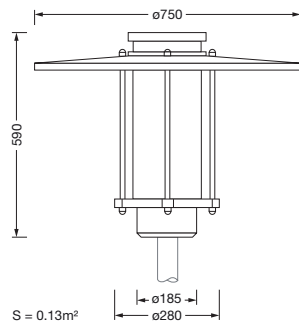

Bestillingsnummer: 5XA5275EF14HP | GTIN (EAN): 4058352835210

Produktbeskrivelse:

City-Light Plus iQ, mastarmatur, Modul 540 iQ-SR, primær lysstyring med 3-soners fasettreflektor, fra plast, sølvbelagt, blank, strukturert, primært lystekn. deksel: deksel, fra PMMA, klar, lysfordeling: ST1.2a, lysutstråling: direkte spredende, primær lyskarakteristikk: asymmetrisk, monteringsstype: toppdel, LED, High Power LED, anslått lysfluks: 4.510lm, lysutbytte: 134lm/W, lysfarge: 730, fargetemperatur: 3000K, forkoblingsenhet: HF iQ, styring: standard dimming logaritmisk, Street-Remote, Auto-Match, Temp-Guard, Lumen-Switch, Night-Set, Smart-Wire, Light-Fading, Desk-Remote (trådløs, spenningsfri avlesning og innstilling av iQ-funksjoner i verkstedet via applikasjonsoptimalisert NFC-funksjon/RFID-funksjon), optimert styring av lysflukskonstant (CLO 2.0), med klemme, 6-polet, maks. 2,5mm², strømtilkobling: 230..240V, AC, 50/60Hz, begynnelse av levetid: 34W, slutten av levetid: 36W, redusering: 15W, overdel armaturhus, fra polyester, glassfiberforsterket, lakkert, Siteco® metallisk grå (DB 702S), diameter: 750mm, høyde: 590mm, for toppmål: d x l = 76 x 70mm (toppmontasje) | med reduseringsstykke (valgfritt tilbehør) 60 x 70mm, mast-toppmonteringsselement, fra aluminium presstøpt, lakkert, Siteco® metallisk grå (DB 702S), Modul 540 iQ-SR, trafikkhvit (RAL 9016), utstyr: Power, kapslingsgrad (totalt): IP65, beskyttelsesklasse (totalt): VK II (verneisolert), kontrolltegn: CE, ENEC, VDE, pakningsenhet: 1 stykk

Bestykning: LED
Vekt (kg): 11,0
GTIN (EAN): 4058352835210