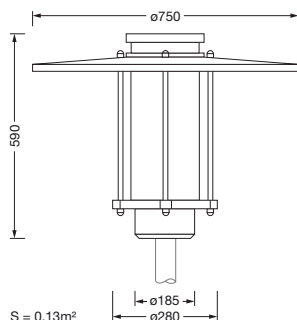

Bestykning: LED
Vekt (kg): 11,0
GTIN (EAN): 4058352835371