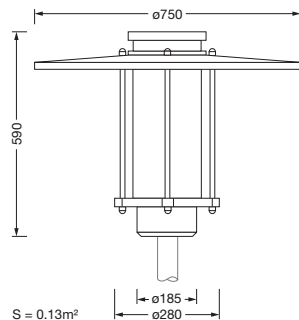

Bestykning: LED
Vekt (kg): 11,0
GTIN (EAN): 4058352835418