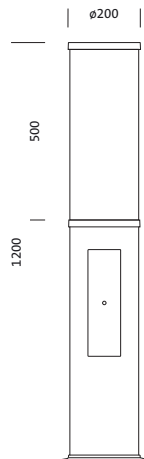

Bestillingsnummer: 5XA5285NF14H | GTIN (EAN): 4058352835579

Produktbeskrivelse:

City-Light 120 iQ, pullertarmatur, Modul 540 iQ-SR, primær lysstyring med 3-soners fasettreflektor, fra plast, sølvbelagt, blank, strukturert, primært lystekn. deksel: deksel, fra PMMA, klar, delvis lakkert, lysfordeling: P1.0a, primær lyskarakteristikk: veldig asymmetrisk, LED, High Power LED, anslått lysfluks: 1.510lm, lysutbytte: 128lm/W, lysfarge: 727, fargetemperatur: 2700K, forkoblingsenhet: HF iQ, styring: standard dimming logaritmisk, Street-Remote, Auto-Match, Temp-Guard, Lumen-Switch, Night-Set, Smart-Wire, Light-Fading, Desk-Remote (trådløs, spenningsfri avlesning og innstilling av iQ-funksjoner i verkstedet via applikasjonsoptimalisert NFC-funksjon/RFID-funksjon), optimert styring av lysflukskonstant (CLO 2.0), med klemme, 6-polet, maks. 2,5mm², strømtilkobling: 230..240V, AC, 50/60Hz, begynnelse av levetid: 12W, slutten av levetid: 12W, redusering: 6W, armaturhus, sylindrisk, fra ekstrudert aluminiumprofil, lakkert, Siteco® metallisk grå (DB 702S), lengde: 1.200mm, diameter: 200mm, Modul 540 iQ-SR, trafikkhvit (RAL 9016), utstyr: standard, kapslingsgrad (totalt): IP54, beskyttelsesklasse (totalt): VK II (verneisolert), kontrolltegn: CE, ENEC, VDE, pakningsenhet: 1 stykk

Bestykning: LED
Vekt (kg): 10,8
GTIN (EAN): 4058352835579

Bestillingsnummer: 5XA5285NF14H | GTIN (EAN): 4058352835579

Detaljert teknisk beskrivelse:

Hovedegenskaper

- Produkttype: pullertarmatur
- Produktnavn: City-Light 120 iQ
- Bestillingsnummer: 5XA5285NF14H

Lysteknikk | Bestykning | Forkoblingsenhet

Komponenter 1

Lysteknikk:

- Lysstyring: 3-soners fasettreflektor fra plast, sølvbelagt, blank
- Deksel: deksel, klar, delvis lakkert
- Lysfordeling: P1.0a
- Strålevinkel: ekstremt bredstrålende
- Symmetri: veldig asymmetrisk

- Lengde: 1200mm
- Diameter: 200mm
- Vekt: 10,8kg

Levetid

- Anslått levetid: 100000 t ved OT = 25°C

Bestillingsnummer: 5XA5285NF14H | GTIN (EAN): 4058352835579

Mål: