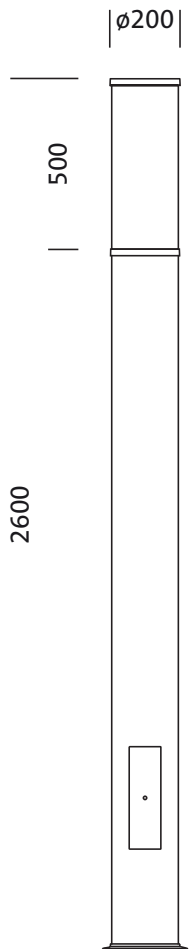

Bestillingsnummer: 5XA5295JF14H | GTIN (EAN): 4058352636336

Mål:

Det er obligatorisk at monteringsanvisningene må følges når du planlegger og installerer den elektriske installasjonen (finn du på www.siteco.com)

Toleranser relatert til termiske, elektriske og fotometriske data i henhold til IEC 62722

Versjon 17.02.2024 – Med forbehold om endringer og feil – Påse at du alltid bruker siste versjon –