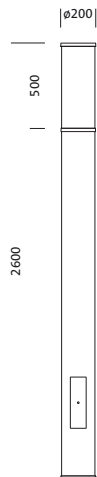

Bestillingsnummer: 5XA5295JF14H | GTIN (EAN): 4058352636336

Produktbeskrivelse:

City-Light 260 iQ, stolpelykt, Modul 540 iQ-SR, primær lysstyring med 3-soners fasettreflektor, fra plast, sølvbelagt, blank, strukturert, primært lystekn. deksel: deksel, fra PMMA, klar, lysfordeling: PL1.2s, primær lyskarakteristikk: symmetrisk, LED, High Power LED, anslått lysfluks: 2.970lm, lysutbytte: 154lm/W, lysfarge: 730, fargetemperatur: 3000K, forkoblingsenhet: HF iQ, styring: Auto-Match, Temp-Guard, Lumen-Switch, Night-Set, Smart-Wire, Light-Fading, Desk-Remote (trådløs, spenningsfri avlesning og innstilling av iQ-funksjoner i verkstedet via applikasjonsoptimalisert NFC-funksjon/RFID-funksjon), optimert styring av lysflukskonstant (CLO 2.0), Street-Remote, standard dimming logaritmisk, med klemme, 6-polet, maks. 2,5mm², strømtilkobling: 230..240V, AC, 50/60Hz, begynnelse av levetid: 19W, slutten av levetid: 21W, redusering: 10W, armaturhus, sylindrisk, fra ekstrudert aluminiumprofil, lakkert, Siteco® metallisk grå (DB 702S), lengde: 2.600mm, diameter: 200mm, Modul 540 iQ-SR, trafikkhvit (RAL 9016), utstyr: standard, kaplingsgrad (totalt): IP65, beskyttelsesklasse (totalt): VK II (verneisoleret), kontrolltegn: CE, ENEC, VDE, pakningsenhet: 1 stykk

Bestykning:	LED
Vekt (kg):	21,0
GTIN (EAN):	4058352636336