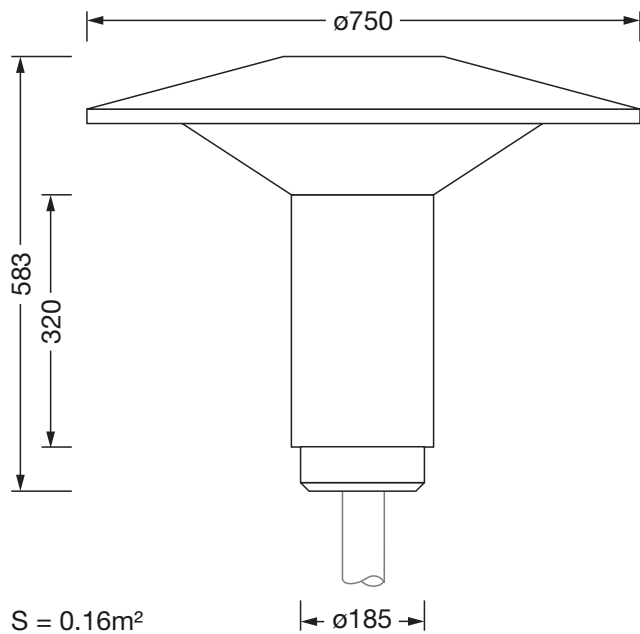

Bestillingsnummer: 5XA5255KF14H | GTIN (EAN): 4058352833483

Mål:

S = 0.16m²