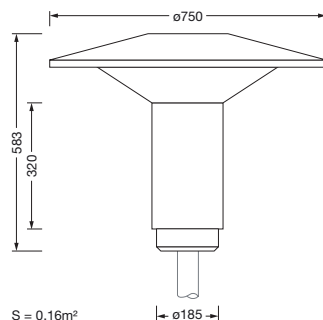

Bestykning: LED
Vekt (kg): 9,9
GTIN (EAN): 4058352833483