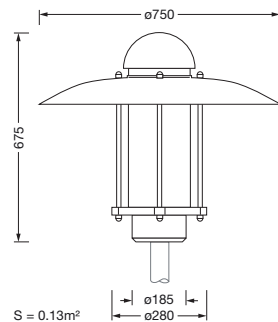

Bestillingsnummer: 5XA5265FF14H | GTIN (EAN): 4058352636039

Produktbeskrivelse:

City-Light Elegance iQ, mastarmatur, Modul 540 iQ-SR, primær lysstyring med 3-soners fasettreflektor, fra plast, sølvbelagt, blank, strukturert, primært lystekn. deksel: deksel, fra PMMA, klar, lysfordeling: P1.0a, lysutstråling: direkte spredende, primær lyskarakteristikk: veldig asymmetrisk, monteringsstype: toppdel, LED, High Power LED, anslått lysfluks: 1.440lm, lysutbytte: 137lm/W, lysfarge: 730, fargetemperatur: 3000K, forkoblingsenhet: HF iQ, styring: Auto-Match, Temp-Guard, Lumen-Switch, Night-Set, Smart-Wire, Light-Fading, Desk-Remote (trådløs, spenningsfri avlesning og innstilling av iQ-funksjoner i verkstedet via applikasjonsoptimalisert NFC-funksjon/RFID-funksjon), optimert styring av lysflukskonstant (CLO 2.0), Street-Remote, standard dimming logaritmisk, med klemme, 6-polet, maks. 2,5mm², strømtilkobling: 230..240V, AC, 50/60Hz, begynnelse av levetid: 11W, slutten av levetid: 11W, redusering: 5W, overdel armaturhus, fra aluminium, lakkert, Siteco® metallisk grå (DB 702S), diameter: 750mm, høyde: 675mm, for toppmål: d x l = 76 x 70mm (toppmontasje) | med reduseringsstykke (valgfritt tilbehør) 60 x 70mm, mast-toppmonteringselement, fra aluminium presstøpt, lakkert, Siteco® metallisk grå (DB 702S), Modul 540 iQ-SR, trafikkhvit (RAL 9016), utstyr: standard, kapslingsgrad (totalt): IP65, beskyttelsesklasse (totalt): VK II (verneisolert), kontrolltegn: CE, ENEC, VDE, pakningsenhet: 1 stykk

Bestykning:	LED
Vekt (kg):	12,2
GTIN (EAN):	4058352636039

Bestillingsnummer: 5XA5265FF14H | GTIN (EAN): 4058352636039

Detaljert teknisk beskrivelse:

Hovedegenskaper

- Produkttype: mastarmatur
- Produktnavn: City-Light Elegance iQ
- Bestillingsnummer: 5XA5265FF14H

Dimensjoner, Vekt

- Diameter: 750mm
- Høyde: 675mm
- Vekt: 12,2kg
- Masttopp: for toppmål: d x l = 76 x 70mm (toppmontasje) | med reduseringsstykke (valgfritt tilbehør) 60 x 70mm

Lysemisjon

- Lysemisjon: < 3%