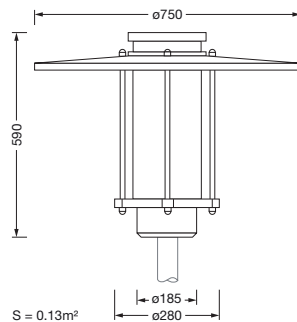

Bestillingsnummer: 5XA5275FF14H | GTIN (EAN): 4058352636152

Produktbeskrivelse:

City-Light Plus iQ, mastarmatur, Modul 540 iQ-SR, primær lysstyring med 3-soners fasettreflektor, fra plast, sølvbelagt, blank, strukturert, primært lystekn. deksel: deksel, fra PMMA, klar, lysfordeling: P1.0a, lysutstråling: direkte spredende, primær lyskarakteristikk: veldig asymmetrisk, monteringsstype: toppdel, LED, High Power LED, anslått lysfluks: 1.440lm, lysutbytte: 137lm/W, lysfarge: 730, fargetemperatur: 3000K, forkoblingsenhet: HF iQ, styring: Auto-Match, Temp-Guard, Lumen-Switch, Night-Set, Smart-Wire, Light-Fading, Desk-Remote (trådløs, spenningsfri avlesning og innstilling av iQ-funksjoner i verkstedet via applikasjonsoptimalisert NFC-funksjon/RFID-funksjon), optimert styring av lysflukskonstant (CLO 2.0), Street-Remote, standard dimming logaritmisk, med klemme, 6-polet, maks. 2,5mm², strømtilkobling: 230..240V, AC, 50/60Hz, begynnelse av levetid: 11W, slutten av levetid: 11W, redusering: 5W, overdel armaturhus, fra polyester, glassfiberforsterket, lakkert, Siteco® metallisk grå (DB 702S), diameter: 750mm, høyde: 590mm, for toppmål: d x l = 76 x 70mm (toppmontasje) | med reduseringsstykke (valgfritt tilbehør) 60 x 70mm, mast-toppmonteringselement, fra aluminium presstøpt, lakkert, Siteco® metallisk grå (DB 702S), Modul 540 iQ-SR, trafikkhvit (RAL 9016), utstyr: standard, kapslingsgrad (totalt): IP65, beskyttelsesklasse (totalt): VK II (verneisolert), kontrolltegn: CE, ENEC, VDE, pakningsenhet: 1 stykk

Bestykning:	LED
Vekt (kg):	11,0
GTIN (EAN):	4058352636152