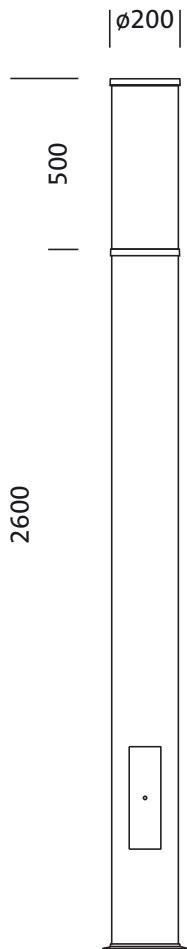

Bestillingsnummer: 5XA5295AF14H | GTIN (EAN): 4058352835630

Mål:

Det er obligatorisk at monteringsanvisningene må følges når du planlegger og installerer den elektriske installasjonen (finn du på www.siteco.com)

Toleranser relatert til termiske, elektriske og fotometriske data i henhold til IEC 62722

Versjon 17.02.2024 – Med forbehold om endringer og feil – Påse at du alltid bruker siste versjon –