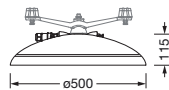

Bestillingsnummer: 5XA248W21F08LE | GTIN (EAN): 4058352804018

Produktbeskrivelse:

DL° 50 iQ mini, wirearmatur, primær lysstyring med linse, fra PMMA, primært lystekn. deksel: deksel, fra herdet sikkerhetsglass, klar, lysfordeling: ST1.0s, lysutstråling: direkte spredende, primær lyskarakteristikk: symmetrisk, monteringsstype: nedhengt montering, LED, High Power LED, anslått lysfluks: 8.560lm, lysutbytte: 128lm/W, lysfarge: 722, fargetemperatur: 2200K, styring: optimert styring av lysflukskonstant (CLO 2.0), Desk-Remote (trådløs, spenningsfri avlesning og innstilling av iQ-funksjoner i verkstedet via applikasjonsoptimalisert NFC-funksjon/RFID-funksjon), Light-Fading, Smart-Wire, Night-Set, Lumen-Switch, Temp-Guard, Auto-Match, Street-Remote, strømtilkobling: 230..240V, AC, 50/60Hz, begynnelse av levetid: 67W, slutten av levetid: 70W, redusering: 31W, armaturhus, fra aluminium presstøpt, pulverbelagt, Siteco® metallisk grå (DB 702S), diameter: 500mm, høyde: 115mm, kapslingsgrad (totalt): IP66, beskyttelsesklasse (totalt): VK II (verneisolert), kontrolltegn: CE, ENEC, VDE, slagfasthet: IK08, tillatt driftsomgivelsestemperatur for utendørs bruk: -25..+40°C, plass- og veibelysning iht. standard, pakningsenhet: 1 stykk

Bestykning:	LED
Vekt (kg):	9,6
GTIN (EAN):	4058352804018

S = 0.06m²