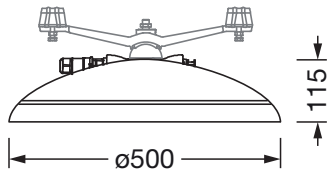

Dimensjoner, Vekt

- Diameter: 500mm
- Høyde: 115mm
- Vekt: 9,6kg

Lysemisjon

- Lysemisjon: 0%

Levetid

- Anslått levetid: 100000 t (L95/B10) ved OT = 25°C

Bestillingsnummer: 5XA248W31F08RE | GTIN (EAN): 4058352804131

Mål:

$$S = 0.06\text{m}^2$$