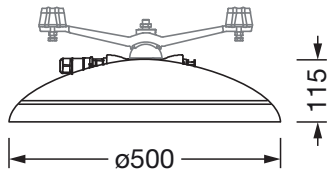

Dimensjoner, Vekt

- Diameter: 500mm
- Høyde: 115mm
- Vekt: 9,6kg

Lysemisjon

- Lysemisjon: 0%

Levetid

- Anslått levetid: 100000 t (L95/B10) ved OT = 25°C

Bestillingsnummer: 5XA248W31F08GE | GTIN (EAN): 4058352804070

Mål:

$$S = 0.06\text{m}^2$$