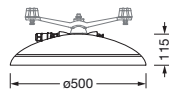

Bestillingsnummer: 5XA248W21F08GE | GTIN (EAN): 4058352803981

Produktbeskrivelse:

DL® 50 iQ mini, wirearmatur, primær lysstyring med linse, fra PMMA, primært lystekn. deksel: deksel, fra herdet sikkerhetsglass, klar, lysfordeling: ST1.0s, lysutstråling: direkte spredende, primær lyskarakteristikk: symmetrisk, monteringsstype: nedhengt montering, LED, High Power LED, anslått lysfluks: 4.580lm, lysutbytte: 130lm/W, lysfarge: 722, fargetemperatur: 2200K, styring: optimert styring av lysflukskonstant (CLO 2.0), Desk-Remote (trådløs, spenningsfri avlesning og innstilling av iQ-funksjoner i verkstedet via applikasjonsoptimalisert NFC-funksjon/RFID-funksjon), Light-Fading, Smart-Wire, Night-Set, Lumen-Switch, Temp-Guard, Auto-Match, Street-Remote, strømtilkobling: 230..240V, AC, 50/60Hz, begynnelse av levetid: 35W, slutten av levetid: 36W, redusering: 17W, armaturhus, fra aluminium presstøpt, pulverbelagt, Siteco® metallisk grå (DB 702S), diameter: 500mm, høyde: 115mm, kapslingsgrad (totalt): IP66, beskyttelsesklasse (totalt): VK II (verneisolert), kontrolltegn: CE, ENEC, VDE, slagfasthet: IK08, tillatt driftsomgivelsestemperatur for utendørs bruk: -25..+40°C, plass- og veibelysning iht. standard, pakningsenhet: 1 stykk

Bestykning:	LED
Vekt (kg):	8,9
GTIN (EAN):	4058352803981

S = 0.06m²