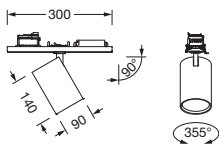

Bestillingsnummer: 51SL337A43B | GTIN (EAN): 4058352865002

Produktbeskrivelse:

Licross® Spot 31, retningsspot, lysstyring med linse, fra plast, LED anslått lysfluks: 3.680lm, lysfarge: 940, forkoblingsenhet: HF, med støpsel, 3-polet, med fasevalg, strømtilkobling: 220..240V, AC, 50/60Hz, fra aluminium, dypsvart (RAL 9005), lengde: 140mm, diameter: 90mm, kapslingsgrad (totalt): IP20, beskyttelsesklasse (totalt): VK I (vernejording), kontrolltegn: CE, pakningsenhet: 1 stykk

IP 20  

Bestykning:	LED
Vekt (kg):	1,2
GTIN (EAN):	4058352865002

Bestillingsnummer: 51SL337A43B | GTIN (EAN): 4058352865002

Detaljert teknisk beskrivelse:

Hovedegenskaper

- Produkttype: retningsspot
- Produktnavn: Licross® Spot 31
- Bestillingsnummer: 51SL337A43B

Montasje

- Montasjetype, montasjested: innstikksmontering, i Licross®-monteringsskinnen

Elektrisk tilkobling

- Tilkobling: støpsel, 3-polet, med fasevalg
- Nominell spenning: 220..240V, 50/60Hz, AC

Dimensjoner, Vekt

- Lengde: 140mm
- Diameter: 90mm
- Høyde: 116mm
- Vekt: 1,2kg

Levetid

- Anslått levetid: 50000 t (L80/B50) ved OT = 25°C

Bestillingsnummer: 51SL337A43B | GTIN (EAN): 4058352865002

Mål:

Det er obligatorisk at monteringsanvisningene må følges når du planlegger og installerer den elektriske installasjonen (finn du på www.siteco.com)