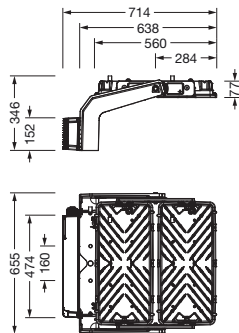

Bestillingsnummer: 5XA779116H01AA | GTIN (EAN): 4058352778180

Produktbeskrivelse:

Floodlight FL 11 maxi flomlys; lysstyring med linse fra PMMA; skjermglass fra herdet sikkerhetsglass, klar; lysfordeling: PL33TBLC, asymmetrisk direkte spredende, LEDfargetemperatur: 4000K, anslått lysfluks: 84.900lm, fargegjengivelse: CRI > 70, lysfarge: 740; lysutbytte: 90lm/W; lysstyrkestyring: DALI 2 (1 DALI-adresse); med klemme, 5-polet, maks. 2,5mm², strømtilkobling: 220..240V/380..400V AC, 50/60Hz, støtspenningsfasthet: linje til bakken: 10kV, HF kan skiftes ut enkeltvis, LED-enhet uten ESD-omgivelse utskiftbar, støvtett LED-modul, dimmeområde 10..100%; 948W flomlys med 2x LED-enhet fra aluminium presstøpt, lakkert grå; lengde: 713mm / bredde: 651mm / høyde: 338mm; festeboyle, fra aluminium presstøpt, ubehandlet, natur, utstyr: Power, kapslingsgrad (totalt): IP66; beskyttelsesklasse (totalt): VK I (vernejording); kontrolltegn: CE, ENEC, VDE; ballsikkerhet: ballsikker, slagfasthet: IK07; kun for utendørs bruk, nominell omgivelsestemperatur 10°C, tillatt driftsomgivelsestemperatur: -40..+30°C, tillatt lagertemperatur: -40..+85°C; pakningsenhet: 1 stykk

Bestykning: LED
 Vekt (kg): 27,5
 GTIN (EAN): 4058352778180

Bestillingsnummer: 5XA779116H01AA | GTIN (EAN): 4058352778180

Detaljert teknisk beskrivelse:

Hovedegenskaper

- Produkttype: flomlys
- Produktnavn: Floodlight FL 11 maxi
- Bestillingsnummer: 5XA779116H01AA

Lysteknikk | Bestykning | Forkoblingsenhet

Komponenter 1

Lysteknikk:

- Lysstyring: linse fra PMMA
- Deksel: skjermglass, klar
- Lysfordeling: PL33TBLC
- Symmetri: asymmetrisk strålende
- Lysutstråling: direkte strålende

Elektrisk tilkobling

- Tilkobling: klemme, 5-polet, maks. 2,5mm²
- Nominell spenning: 220..240V/380..400V, 50/60Hz, AC
- Støtspenningsfasthet: linje til bakken: 10kV

Dimensjoner, Vekt

- Lengde: 713mm
- Bredde: 651mm
- Høyde: 338mm
- Vekt: 27,5kg