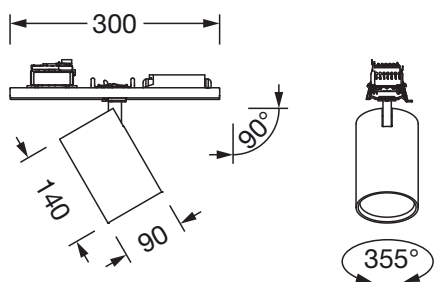

Bestillingsnummer: 51SL63DA43B | GTIN (EAN): 4058352865552

Mål:

Det er obligatorisk at monteringsanvisningene må følges når du planlegger og installerer den elektriske installasjonen (finn du på www.siteco.com)

Toleranser relatert til termiske, elektriske og fotometriske data i henhold til IEC 62722

Versjon 16.02.2024 – Med forbehold om endringer og feil – Påse at du alltid bruker siste versjon –