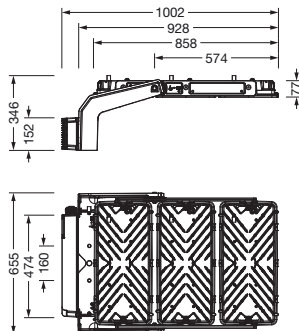

Bestillingsnummer: 5XA779225Q01AA | GTIN (EAN): 4058352847510

Produktbeskrivelse:

Floodlight FL 11 maxi pro flomlys; lysstyring med linse fra PMMA; skjermglass fra herdet sikkerhetsglass, klar; lysfordeling: RS04, asymmetrisk direkte spredende, LEDfargetemperatur: 3000K, anslått lysfluks: 173.640lm, fargegjengivelse: CRI > 70, lysfarge: 730; lysutbytte: 130lm/W; lysstyrkestyring: DMX+RDM; med klemme, 6-polet, maks. 2,5mm², strømtilkobling: 220..240V/380..400V AC, 50/60Hz, støtspenningsfasthet: linje til bakken: 10kV, HF kan skiftes ut enkeltvis, ingen etterglød med DALI-Off-/DMX-Off-kommando, LED-enhet uten ESD-omgivelse utskiftbar, støvtett LED-modul, dimmeområde 10..100%; 1335W flomlys med 3x LED-enhet fra aluminium presstøpt, lakkert grå; lengde: 1.003mm / bredde: 651mm / høyde: 338mm; festebøyle, fra aluminium presstøpt, ubehandlet, natur, utstyr: Power, kapslingsgrad (totalt): IP66; beskyttelsesklasse (totalt): VK I (vernejording); kontrolltegn: CE; ballsikkerhet: ballsikker, slagfasthet: IK07; nominell omgivelsestemperatur 10°C, kun for utendørs bruk, tillatt driftsomgivelsestemperatur: -40..+30°C, tillatt lagertemperatur: -40..+85°C; pakkingsenhet: 1 stykk

IP 66 IK 07   CE

Bestykning: LED
 Vekt (kg): 29,4
 GTIN (EAN): 4058352847510

Det er obligatorisk at monteringsanvisningene må følges når du planlegger og installerer den elektriske installasjonen (finner du på www.siteco.com)

Dimensjoner, Vekt

- Lengde: 1003mm
- Bredde: 651mm
- Høyde: 338mm
- Vekt: 29,4kg

Lysemisjon

- Lysemisjon: 0% ved 0° helling

Levetid

- Anslått levetid: 10000 t (L96/B10) ved OT = 10°C, 75000 t (L80/B10) ved OT = 10°C