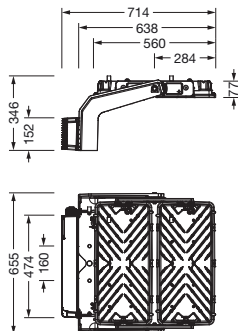

Bestillingsnummer: 5XA779117D01AA | GTIN (EAN): 4058352689714

Produktbeskrivelse:

Floodlight FL 11 maxi flomlys; lysstyring med linse fra PMMA; skjermglass fra herdet sikkerhetsglass, klar; lysfordeling: PL52, asymmetrisk direkte spredende, LEDfargetemperatur: 5000K, anslått lysfluks: 118.160lm, fargegjengivelse: CRI > 70, lysfarge: 750; lysutbytte: 122lm/W; lysstyrkestyring: DALI 2 (1 DALI-adresse); med klemme, 5-polet, maks. 2,5mm², strømtilkobling: 220..240V/380..400V AC, 50/60Hz, støtspenningsfasthet: linje til bakken: 10kV, HF kan skiftes ut enkeltvis, LED-enhet uten ESD-omgivelse utskiftbar, støvtett LED-modul, dimmeområde 10..100%; 967W flomlys med 2x LED-enhet fra aluminium presstøpt, lakkert grå; lengde: 713mm / bredde: 651mm / høyde: 338mm; festeboyle, fra aluminium presstøpt, ubehandlet, natur, utstyr: Power, kapslingsgrad (totalt): IP66; beskyttelsesklasse (totalt): VK I (vernejording); kontrolltegn: CE, ENEC, VDE; ballsikkerhet: ballsikker, slagfasthet: IK07; nominell omgivelsestemperatur 10°C, kun for utendørs bruk, tillatt driftsomgivelsestemperatur: -40..+30°C, tillatt lagertemperatur: -40..+85°C; pakkingsenhet: 1 stykk

Bestykning: LED
 Vekt (kg): 23,1
 GTIN (EAN): 4058352689714

Det er obligatorisk at monteringsanvisningene må følges når du planlegger og installerer den elektriske installasjonen (finner du på www.siteco.com)

Elektrisk tilkobling

- Tilkobling: klemme, 5-polet, maks. 2,5mm²
- Nominell spenning: 220..240V/380..400V, 50/60Hz, AC
- Støtspenningsfasthet: linje til bakken: 10kV

Dimensjoner, Vekt

- Lengde: 713mm
- Bredde: 651mm
- Høyde: 338mm
- Vekt: 23,1kg