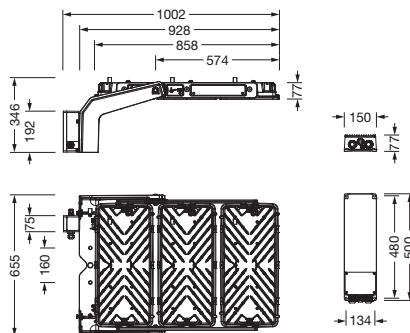

Bestillingsnummer: 5XA779427F01BA | GTIN (EAN): 4058352883273

Produktbeskrivelse:

Floodlight FL 11 maxi pro Remote flomlys; lysstyring med linse fra PMMA; skjermglass fra herdet sikkerhetsglass, klar; lysfordeling: PL33T, asymmetrisk direkte spredende, LEDfargetemperatur: 5000K, anslått lysfluks: 132.850lm, fargegjengivelse: CRI > 70, lysfarge: 750; lysutbytte: 139lm/W; lysstyrkestyring: DALI 2 (1 DALI-adresse); med klemme, 8-polet, maks. 2,5mm², strømtilkobling: 220..240V/380..400V AC, 50/60Hz, støtspenningsfasthet: linje til bakken: 10kV, HF kan skiftes ut enkeltvis, ingen etterglød med DALI-Off-/DMX-Off-kommando, LED-enhet uten ESD-omgivelse utskiftbar, støvtett LED-modul, dimmeområde 10..100%; 954W flomlys med 2x LED-enhet fra aluminium presstøpt, lakkert grå; lengde: 713mm / bredde: 651mm / høyde: 338mm; festeboyle, fra aluminium presstøpt, ubehandlet, natur, utstyr: Longlife, kapslingsgrad (totalt): IP66; beskyttelsesklasse (totalt): VK I (vernejording); kontrolltegn: CE, ENEC, VDE; ballsikkerhet: ballsikker med tilbehør, slagfasthet: IK07; kun for utendørs bruk, nominell omgivelsestemperatur 10°C, tillatt driftsomgivelsestemperatur: -40..+30°C, tillatt lagertemperatur: -40..+85°C; pakningsenhet: 1 stykk

Bestykning: LED
 Vekt (kg): 29,6
 GTIN (EAN): 4058352883273

Bestillingsnummer: 5XA779427F01BA | GTIN (EAN): 4058352883273

Detaljert teknisk beskrivelse:

Hovedegenskaper

- Produkttype: flomlys
- Produktnavn: Floodlight FL 11 maxi pro Remote
- Bestillingsnummer: 5XA779427F01BA

Lysteknikk | Bestykning | Forkoblingsenhet

Komponenter 1

Lysteknikk:

- Lysstyring: linse fra PMMA
- Deksel: skjermglass, klar
- Lysfordeling: PL33T
- Symmetri: asymmetrisk strålende
- Lysutstråling: direkte strålende

Elektrisk tilkobling

- Tilkobling: klemme, 8-polet, maks. 2,5mm²
- Nominell spenning: 220..240V/380..400V, 50/60Hz, AC
- Støtspenningsfasthet: linje til bakken: 10kV

Dimensjoner, Vekt

- Lengde: 713mm
- Bredde: 651mm
- Høyde: 338mm
- Vekt: 29,6kg