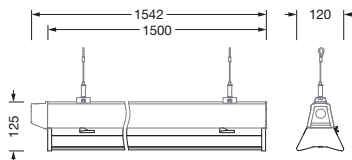

Bestillingsnummer: 52TD16DN4A5G | GTIN (EAN): 4058352903148

Produktbeskrivelse:

Licross® 21 Performance MO, armaturinnsats, fra stålplate, galvanisert, båndlakkert, hvit, lengde: 1.500mm, bredde: 120mm, høyde: 123mm, LED anslått lysfluks: 10.840lm, lysfarge: 840, forkoblingsenhet: DALI 2, med støpsel, 5-polet, med fasevalg, strømtilkobling: 220..240V, AC, 50/60Hz, anslått effekt: 62W, kabling halogenfri, primær lysstyring med linse, fra plast, primært lystekn. deksel: deksel, fra PMMA, lysutstråling: direkte/indirekte spredende, primær lyskarakteristikk: symmetrisk, kapslingsgrad (totalt): IP54, beskyttelsesklasse (totalt): VK I (vernejording), kontrolltegn: CE, ENEC, VDE, UKCA, vernemerking: D ved bruk i et miljø med ikke-ledende støv med tilsvarende tilbehør, slagfasthet: IK06, tillatt omg.temperatur for innendørs bruk: -25..+35°C, oppfyller kravene til IFS (International Featured Standards) når det gjelder sikkerhet og kvalitet i matvareindustrien, reduksjon av tillatt maksimal omgivelsestemperatur med 5°C ved takmontering, LABS-konformitetstestet i henhold til VDMA 24364:2018-05, pakningsenhet: 1 stykk

Bestykning: LED
Vekt (kg): 3,1
GTIN (EAN): 4058352903148