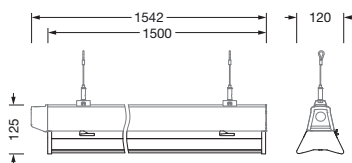

Bestillingsnummer: 52TD16MN4E5M | GTIN (EAN): 4058352903209

Produktbeskrivelse:

Licross® 21 Performance HO, armaturinnsats, fra stålplate, galvanisert, båndlakkert, hvit, lengde: 1.500mm, bredde: 120mm, høyde: 123mm, LED anslått lysfluks: 14.970lm, lysfarge: 840, forkoblingsenhet: PÅ/AV multilumen, med støpsel, 3-polet, med fasevalg, strømtilkobling: 220..240V, AC, 50/60Hz, anslått effekt: 83W, kabling halogenfri, primær lysstyring med linse, fra plast, primært lystekn. deksel: deksel, fra PMMA, lysutstråling: direkte/indirekte spredende, primær lyskarakteristikk: symmetrisk, kapslingsgrad (totalt): IP54, beskyttelsesklasse (totalt): VK I (vernejording), kontrolltegn: CE, ENEC, UKCA, vernemerking: D ved bruk i et miljø med ikke-ledende støv med tilsvarende tilbehør, slagfasthet: IK06, tillatt omg.temperatur for innendørs bruk: -35..+35°C, oppfyller kravene til IFS (International Featured Standards) når det gjelder sikkerhet og kvalitet i matvareindustrien, reduksjon av tillatt maksimal omgivelsestemperatur med 5°C ved takmontering, LABS-konformitetstestet i henhold til VDMA 24364:2018-05, pakningsenhet: 1 stykk

Bestykning:	LED
Vekt (kg):	3,1
GTIN (EAN):	4058352903209