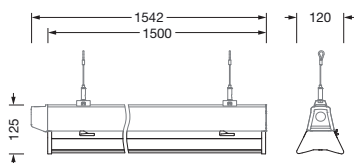

Bestillingsnummer: 52TD16CN46XG | GTIN (EAN): 4058352903049

Produktbeskrivelse:

Licross® 21 Performance MO, armaturinnsats, fra stålplate, galvanisert, båndlakkert, hvit, lengde: 1.500mm, bredde: 120mm, høyde: 123mm, LED anslått lysfluks: 6.000lm, lysfarge: 840, forkoblingsenhet: PÅ/AV multilumen, CLOi, forkoblingsenhet: HF-multilumen, med støpsel, 3-polet, med fasevalg, strømtilkobling: 220..240V, AC, 50/60Hz, begynnelse av levetid: 32W, slutten av levetid: 38W, kabling halogenfri, primær lysstyring med linse, fra plast, primært lystekn. deksel: deksel, fra PMMA, lysutstråling: direkte/indirekte spredende, primær lyskarakteristikk: symmetrisk, kapslingsgrad (totalt): IP54, beskyttelsesklasse (totalt): VK I (vernejording), kontrolltegn: CE, ENEC, UKCA, vernemerking: D ved bruk i et miljø med ikke-ledende støv med tilsvarende tilbehør, slagfasthet: IK06, tillatt omg.temperatur for innendørs bruk: -35..+55°C, oppfyller kravene til IFS (International Featured Standards) når det gjelder sikkerhet og kvalitet i matvareindustrien, reduksjon av tillatt maksimal omgivelsestemperatur med 5°C ved takmontering, LABS-konformitetstestet i henhold til VDMA 24364:2018-05, pakningsenhet: 1 stykk

IP 54 IK 06 ⚡ CE

Bestykning:	LED
Vekt (kg):	3,1
GTIN (EAN):	4058352903049