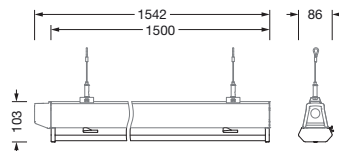

Bestillingsnummer: 52TD12DN4E5M | GTIN (EAN): 4058352869802

Produktbeskrivelse:

Licross® 21 Protected HO, armaturinnsats, fra stålplate, galvanisert, båndlakkert, hvit, lengde: 1.500mm, bredde: 90mm, høyde: 103mm, LED anslått lysfluks: 14.690lm, lysfarge: 840, forkoblingsenhet: DALI 2, med støpsel, 5-polet, med fasevalg, strømtilkobling: 220..240V, AC, 50/60Hz, anslått effekt: 85W, kabling halogenfri, primær lysstyring med linse, fra plast, primært lystekn. deksel: deksel, fra PMMA, lysutstråling: direkte spredende, primær lyskarakteristikk: symmetrisk, kapslingsgrad (totalt): IP54, beskyttelsesklasse (totalt): VK I (vernejording), kontrolltegn: CE, ENEC, VDE, UKCA, vernemerking: D ved bruk i et miljø med ikke-ledende støv med tilsvarende tilbehør, slagfasthet: IK06, tillatt omg.temperatur for innendørs bruk: -25..+35°C, oppfyller kravene til IFS (International Featured Standards) når det gjelder sikkerhet og kvalitet i matvareindustrien, reduksjon av tillatt maksimal omgivelsestemperatur med 5°C ved takmontering, LABS-konformitetstestet i henhold til VDMA 24364:2018-05, pakningsenhet: 1 stykk

Bestykning: LED
Vekt (kg): 2,4
GTIN (EAN): 4058352869802