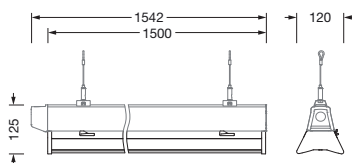

Bestillingsnummer: 52TD16DN46XG | GTIN (EAN): 4058352903131

Produktbeskrivelse:

Licross® 21 Performance MO, armaturinnsats, fra stålplate, galvanisert, båndlakkert, hvit, lengde: 1.500mm, bredde: 120mm, høyde: 123mm, LED anslått lysfluks: 6.000lm, lysfarge: 840, forkoblingsenhet: DALI 2, med støpsel, 5-polet, med fasevalg, strømtilkobling: 220..240V, AC, 50/60Hz, anslått effekt: 33W, kabling halogenfri, primær lysstyring med linse, fra plast, primært lystekn. deksel: deksel, fra PMMA, lysutstråling: direkte/indirekte spredende, primær lyskarakteristikk: symmetrisk, kapslingsgrad (totalt): IP54, beskyttelsesklasse (totalt): VK I (vernejording), kontrolltegn: CE, ENEC, VDE, UKCA, vernemerking: D ved bruk i et miljø med ikke-ledende støv med tilsvarende tilbehør, slagfasthet: IK06, tillatt omg.temperatur for innendørs bruk: -25..+45°C, oppfyller kravene til IFS (International Featured Standards) når det gjelder sikkerhet og kvalitet i matvareindustrien, reduksjon av tillatt maksimal omgivelsestemperatur med 5°C ved takmontering, LABS-konformitetstestet i henhold til VDMA 24364:2018-05, pakningsenhet: 1 stykk

Bestykning: LED
Vekt (kg): 3,1
GTIN (EAN): 4058352903131