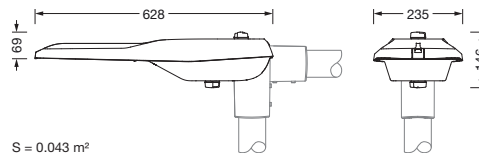

Bestykning: LED
Vekt (kg): 5,0
GTIN (EAN): 4058352910030