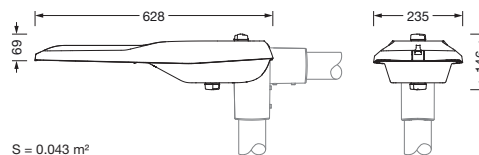

Bestykning: LED
Vekt (kg): 5,0
GTIN (EAN): 4058352909942