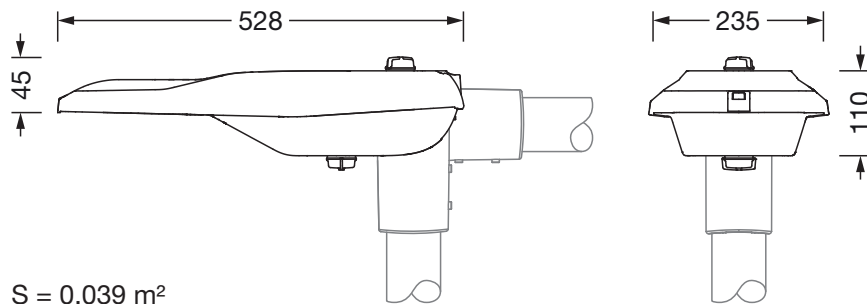

Dimensjoner, Vekt

- Lengde: 528mm
- Bredde: 235mm
- Høyde: 110mm
- Vekt: 4,4kg
- Masttopp: mastflens for toppmål: 42mm (sidemontasje): 5XC10008XM4, 60/48mm (sidemontasje/toppmontasje): 5XC10108XM2, 76/60mm (sidemontasje/toppmontasje): 5XC10108XM1

Lysemisjon

- Lysemisjon: 0% ved 0° helling

Levetid

- Anslått levetid: 100000 t ved OT = 25°C

Bestillingsnummer: 5XE1D51Y08DB | GTIN (EAN): 4058352909713

Mål:

S = 0.039 m²