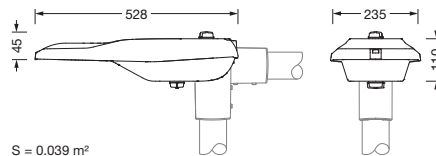

Bestykning: LED
Vekt (kg): 4,4
GTIN (EAN): 4058352909713