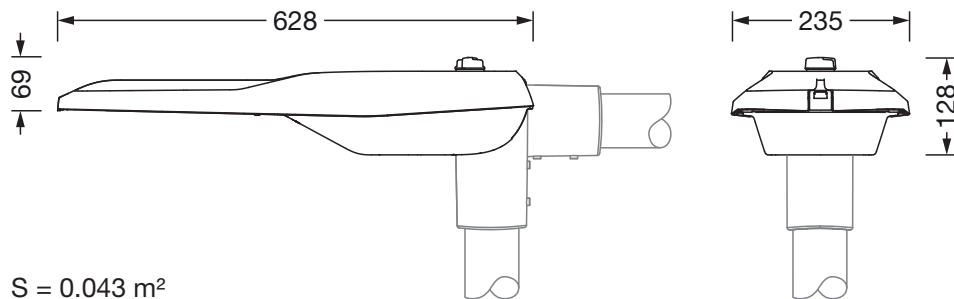

Dimensjoner, Vekt

- Lengde: 628mm
- Bredde: 235mm
- Høyde: 110mm
- Vekt: 4,9kg
- Masttopp: mastflens for toppmål: 42mm (sidemontasje): 5XC10008XM4, 60/48mm (sidemontasje/toppmontasje): 5XC10108XM2, 76/60mm (sidemontasje/toppmontasje): 5XC10108XM1

Lysemisjon

- Lysemisjon: 0% ved 0° helling

Levetid

- Anslått levetid: 100000 t ved OT = 25°C

Bestillingsnummer: 5XE2D31V08GB | GTIN (EAN): 4058352909973

Mål:

S = 0.043 m²