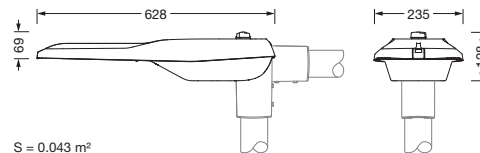

Bestykning: LED
Vekt (kg): 4,9
GTIN (EAN): 4058352909973